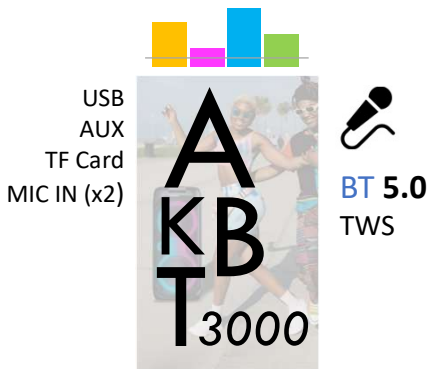

022 MUSIC

Cuffie

Ad Archetto
Con Connessione Bluetooth

MusiCar

Con Bluetooth & Luci LED

Speaker Home

Con Bluetooth & Luci LED

PARTY
LED Speaker
Bluetooth

8056746665289

Caratteristiche tecniche

Batteria

Voltaggio: 7.4 V
Capacità: 3600 mAh

Altoparlanti

Numero altoparlanti: 2
Diametro Woofer: 8''
Potenza (RMS): 30W

Altre info.

Durata della batteria: 2/4 Ore
Tempo di ricarica: 3 Ore (Circa)
Tipo batteria: Integrata

8056746665272

Caratteristiche tecniche

Batteria

Voltaggio: 7.4 V
Capacità: 2200 mAh

Altoparlanti

Numero altoparlanti: 2
Diametro Woofer: 8''
Potenza (RMS): 30W

Altre info.

Durata della batteria: 2/4 Ore
Tempo di ricarica: 3 Ore (Circa)
Tipo batteria: Integrata