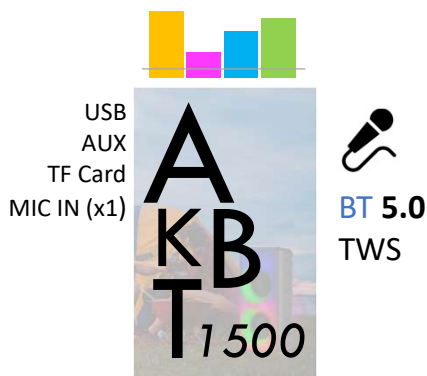

8056746665289

Caratteristiche tecniche

Batteria

Voltaggio: 7.4 V
Capacità: 3600 mAh

Altoparlanti

Numero altoparlanti: 2
Diametro Woofer: 8''
Potenza (RMS): 30W

Altre info.

Durata della batteria: 2/4 Ore
Tempo di ricarica: 3 Ore (Circa)
Tipo batteria: Integrata

8056746665272

Caratteristiche tecniche

Batteria

Voltaggio: 7.4 V
Capacità: 2200 mAh

Altoparlanti

Numero altoparlanti: 2
Diametro Woofer: 8''
Potenza (RMS): 30W

Altre info.

Durata della batteria: 2/4 Ore
Tempo di ricarica: 3 Ore (Circa)
Tipo batteria: Integrata

8056746665265

Caratteristiche tecniche

Batteria

Voltaggio: 3.7 V

Capacità: 3000 mAh

Altoparlanti

Numero altoparlanti: 2

Diametro Woofer: 8''

Voltaggio: 3.7 V

Capacità: 1500 mAh

Altoparlanti

Numero altoparlanti: 1

Diametro Woofer: 8''

Potenza (RMS): 8W

Altre info.

Durata della batteria: 2-4 Ore