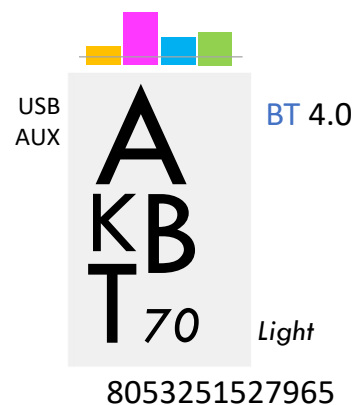

Caratteristiche tecniche

Raggio di utilizzo: 8 mt.
Luci LED / RGB
Frequenza: 50/60 Hz

Batteria

Voltaggio: 3.7 V
Capacità: 2000 mAh

Altoparlanti

Numero altoparlanti: 1
Potenza (RMS): 5W

Altre info.

Durata della batteria: 2-4 Ore
Tempo di ricarica: 1-2 Ore
DC 5V
Tipo batteria: Integrata