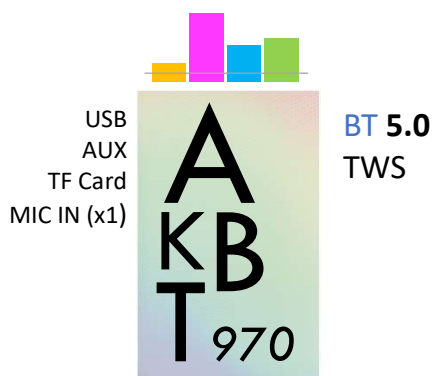

Altre info.

Durata della batteria: 2/4 Ore

Tempo di ricarica: 3 Ore (Circa)

Tipo batteria: Integrata

8056746665258

Caratteristiche tecniche

Batteria

Voltaggio: 3.7 V

Capacità: 1500 mAh

Altoparlanti

Numero altoparlanti: 1

Diametro Woofer: 8''

Potenza (RMS): 8W

Altre info.

Durata della batteria: 2-4 Ore

Tempo di ricarica:

Tipo batteria: Integrata