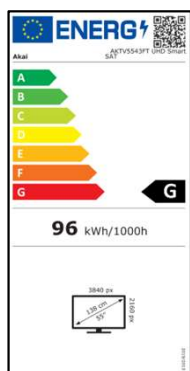

Connettività

RF X2 (T2/S2)

HDMI X3

USB X2

CUFFIE X1

AUDIO IN X1

RJ45 X1

CI+ X1

Audio: 2 x 8W

Altre info.

Fissaggio a parete

VESA (mm) **400*400**

Passo Viti **M6**

Smart TV

Android 9.00 (1,5 +8 GB)

Dimensioni e peso

Prodotto

Con Piedini: 1366 x 247 x 840 mm

Senza Piedini: 1366 x 79 x 787 mm

Scatola prodotto: 1473 x 142 x 879 mm

Peso Netto/Lordo: 15,3/19,3 Kg.