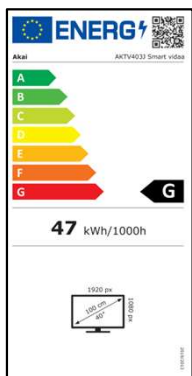

Display

Schermo **40" (100 cm)**

Formato **16:9**

Risoluzione **1920 x 1080 (FHD)**

Luminosità **220 cd/m2**

Contrasto **3000:1**

Colori Display **16.7 M**

Tempo di Risposta **9.5 ms**

Angolo di Visione **178° x 178°**

Ric. Digitale Terrestre **DVB-T2**

H.265 HEVC + S2 SAT

Connessione Internet **WI FI + LAN**

Connettività

RF X2 (T2/S2)

HDMI X3

USB X2

CUFFIE X1

AUDIO IN X1

RJ45 X1

CI+ X1

OTTICA X1

Audio: 2 x 8W

Altre info.

Fissaggio a parete

VESA (mm) **200*200**

Passo Viti **M4**

Smart TV

VIDAA **U4.1 /1 + 4 GB**

Dimensioni e peso

Prodotto

Con Piedini: 910 x 192 x 570 mm

Senza Piedini: 910 x 76 x 523 mm

Scatola prodotto: 988 x 113 x 604 mm

Peso Netto/Lordo: 5,7/7,6 Kg.