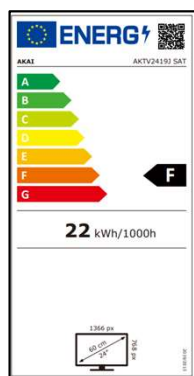

Dimensioni e peso

Prodotto

Con Piedini: 556 x 168 x 357 mm

Senza Piedini: 556 x 81 x 329 mm

Scatola prodotto: 592 x 118 x 378 mm

Peso Netto/Lordo: 2.56/ 3.45 Kg.

Audio: 2 x 6W