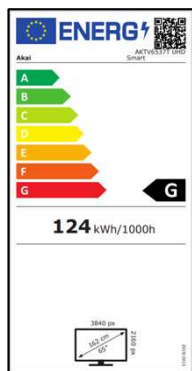

Connettività

RF X1(T2)

HDMI X3

USB X2

CUFFIE X1

AUDIO IN X1

RJ45 X1

CI+ X1

COAX X1

Audio: 2 x 8W

Altre info.

Fissaggio a parete

VESA (mm) **200*400**

Passo Viti **M6**

Smart TV

Android 9.00 (1,5 +8 GB)

Dimensioni e peso

Prodotto

Con Piedini: 1460,4 x 252 x 913,8 mm

Senza Piedini: 1460,4 x 95,5 x 840,8 mm

Scatola prodotto: 1577 x 162 x 972 mm

Peso Netto/Lordo: 16,3/18,2 Kg.