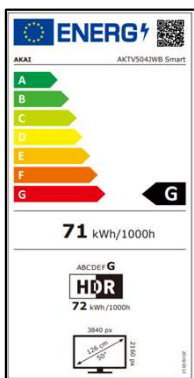

Screen Mirroring Bluetooth®

AKAI

Cod. Art. AKTV504JWB WEBOS
EAN 8056746664107

webOS

TV LED 50" UHD

Display
Schermo **50" (126 cm)**
Formato **16:9**
Risoluzione **3840 x 2160 (HD)**
Luminosità **280 cd/m2**
Contrasto **3000:1**
Colori Display **16.7 M**
Tempo di Risposta **9.5 ms**
Angolo di Visione **178° x 178°**

Ric. Digitale Terrestre **DVB-T2**
H.265 HEVC + S2 SAT
Connessione Internet **WI FI + LAN**
& Bluetooth

Connettività
RF X2 (T2/S2)
HDMI X3
USB X2
CUFFIE X1
AUDIO IN X1
RJ45 X1
CI+ X1
OTTICA X1

Audio: 2 x 8W

Altre info.

Fissaggio a parete
VESA (mm) **200*200**
Passo Viti **M6**

Smart TV
WEBOS **1,5 + 8 GB**

Dimensioni e peso

Prodotto

Con Piedini: 1132 x 247 x 710 mm
Senza Piedini: 1132 x 78 x 656 mm

Scatola prodotto: 1215 x 132 x 748 mm

Peso Netto/Lordo: 10,3/13,2 Kg.

Cod. Art. AKTV584JWB WEBOS
EAN 8056746664114