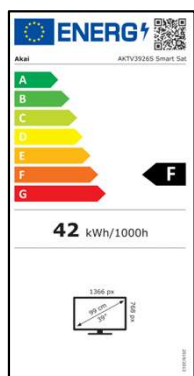

Connettività

RF X2 (T2/S2)
HDMI X2
USB X2
CUFFIE X1
AUDIO IN X1
RJ45 X1
CI+ X1
AV X1
COAX X1

Audio: 2 x 8W