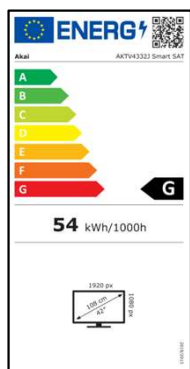

Display

Schermo **43'' (108 cm)**

Formato **16:9**

Risoluzione **1920 x 1080 (FHD)**

Luminosità **220 cd/m2**

Contrasto **3000:1**

Colori Display **16.7 M**

Tempo di Risposta **9.5 ms**

Angolo di Visione **178° x 178°**

Ric. Digitale Terrestre **DVB-T2**

H.265 HEVC + S2 SAT

Connessione Internet **WI FI + LAN**

Connettività

RF X2 (T2/S2)

HDMI X3

USB X2

CUFFIE X1

AUDIO IN X1

RJ45 X1

CI+ X1

COAX X1

Audio: 2 x 8W

Altre info.

Fissaggio a parete

VESA (mm) **200*200**

Passo Viti **M4**

Smart TV

Android 11.00 (1 +8 GB)

Dimensioni e peso

Prodotto

Con Piedini: 964 x 221 x 615 mm

Senza Piedini: 964 x 85,4 x 568 mm

Scatola prodotto: 1038 x 118 x 630 mm

Peso Netto/Lordo: 6.8 / 8.6 Kg.