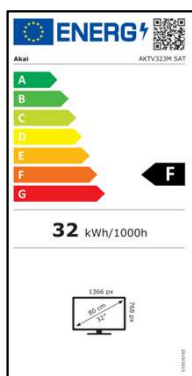

Connettività

RF X2 (T2/S2)

HDMI X2

USB X2

CUFFIE X1

RJ45 X1

VGA X1

CI+ X1

SCART X1

AUDIO IN X1

Audio: 2 x 8W