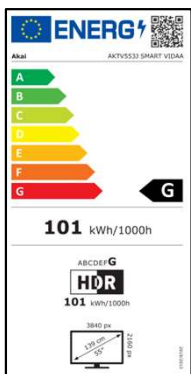

Connettività

RF X2 (T2/S2)

HDMI X3

USB X2 (2.0)

CUFFIE X1

AUDIO IN X1

RJ45 X1

CI+ X1

OTTICA X1

Audio: 2 x 8W

Altre info.

Fissaggio a parete

VESA (mm) 200*200

Passo Viti M6

Smart TV

VIDAA U4.1 /1,5 + 4 GB

Dimensioni e peso

Prodotto

Con Piedini: 1232,4 x 258,1 x 772,6 mm

Senza Piedini: 1232,4 x 80 x 711,5 mm

Scatola prodotto: 1316 x 143 x 787 mm

Peso Netto/Lordo: 11,45/14,5 Kg.