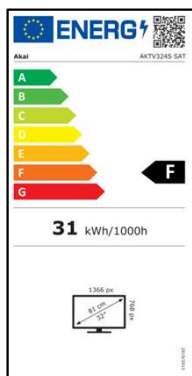

Connettività

RF X2 (T2/S2)

HDMI X3

USB X1

CUFFIE X1

AUDIO IN X1

RJ45 X1

CI+ X1

OTTICA X1

Audio: 2 x 8W

Dimensioni e peso

Prodotto

Con Piedini: 728 x 161 x 466 mm

Senza Piedini: 728 x 86 x 430 mm

Scatola prodotto: 780 x 122 x 478 mm

Peso Netto/Lordo: 5.5/4.17 Kg.

Altre info.

Fissaggio a parete
VESA (mm) **200*200**
Passo Viti **M4**