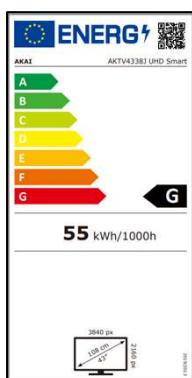

### Altre info.

**Fissaggio a parete**  
VESA (mm) **200\*400**  
Passo Viti **M6**

**Smart TV**  
**Android 9.00 (1,5 +8 GB)**