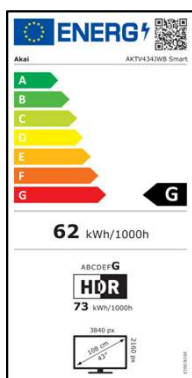

### Altre info.

**Fissaggio a parete**  
VESA (mm) **200\*200**  
Passo Viti **M4**

**Smart TV**  
WEBOS **1,5 + 8 GB**

**Audio:** 2 x 8W