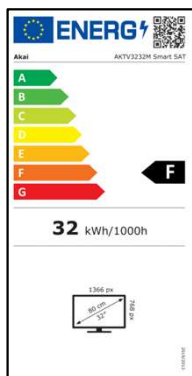

Cod. Art. AKTV3232M
EAN 8056746665159

TV LED 32" HD

Display

Schermo **32" (80 cm)**
Formato **16:9**
Risoluzione **1366 x 768 (HD)**
Luminosità **200 cd/m2**
Contrasto **3500:1**
Colori Display **16.7 M**
Tempo di Risposta **8 ms**
Angolo di Visione **178° x 178°**

Ric. Digitale Terrestre **DVB-T2**
H.265 HEVC + S2 SAT
Connessione Internet **WI FI + LAN**

Connettività

RF X2 (T2/S2)
HDMI X2
USB X2
CUFFIE X1
RJ45 X1
VGA X1
CI+ X1
SCART X1
AUDIO IN X1

Altre info.

Fissaggio a parete
VESA (mm) **200*200**
Passo Viti **M4**

Smart TV
Android 11.00 (1+8 GB)

Audio: 2 x 8W

Dimensioni e peso

Prodotto

Con Piedini: 732 x 195,6 x 474,6 mm
Senza Piedini: 732 x 74,8 x 434 mm

Scatola prodotto: 795 X 113 X 500 mm

Peso Netto/Lordo: 3.51/ 5 Kg.

Cod. Art. AKTV3230T
EAN 8056746664510

Cod. Art. AKTV3231M
EAN 8056746664824

Smart TV
Android 9.00
(1+8 GB)