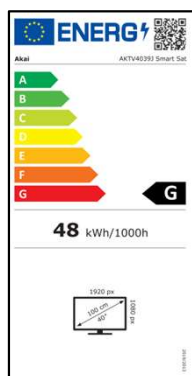

Cod. Art. AKTV4039J
EAN 8056746664404

TV LED 40" FHD

Display

Schermo **40" (100 cm)**

Formato **16:9**

Risoluzione **1920 x 1080 (FHD)**

Luminosità **220 cd/m2**

Contrasto **3000:1**

Colori Display **16.7 M**

Tempo di Risposta **9.5 ms**

Angolo di Visione **178° x 178°**

Ric. Digitale Terrestre **DVB-T2**

H.265 HEVC + S2 SAT

Connessione Internet **WI FI + LAN**

Connettività

RF X2 (T2/S2)

HDMI X3

USB X2

CUFFIE X1

AUDIO IN X1

RJ45 X1

CI+ X1

OTTICA X1

Audio: 2 x 8W

Altre info.

Fissaggio a parete

VESA (mm) **200*200**

Passo Viti **M4**

Smart TV

Android 11.00 (1+8 GB)

Dimensioni e peso

Prodotto

Con Piedini: 910 x 192 x 570 mm

Senza Piedini: 910 x 76 x 523 mm

Scatola prodotto: 988 x 113 x 604 mm

Peso Netto/Lordo: 5,7/7,6 Kg.

Cod. Art. AKTV4038J
EAN 8056746664299

Smart TV
Android 9.00
(1+8 GB)