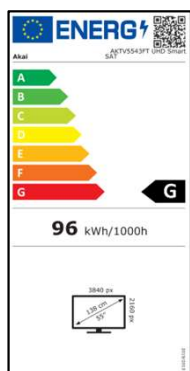

Connettività

RF X2 (T2/S2)
HDMI X2
USB X2
CUFFIE X1
RJ45 X1
CI+ X1
COAX X1

Audio: 2 x 8W

Altre info.

Fissaggio a parete
VESA (mm) **200*400**
Passo Viti **M6**

Smart TV
Android 9.00 (1,5 +8 GB)

Dimensioni e peso

Prodotto

Con Piedini: 1229,9 x 243 x 782,9 mm
Senza Piedini: 1229,9 x 66,8 x 709,6 mm

Scatola prodotto: 1300 x154 x 829,5 mm

Peso Netto/Lordo: 12,5/14,8 Kg.