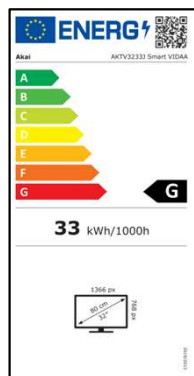

Connettività

RF X2 (T2/S2)

HDMI X3

USB X2

CUFFIE X1

AUDIO IN X1

RJ45 X1

CI+ X1

OTTICA X1

Audio: 2 x 8W

Dimensioni e peso

Prodotto

Con Piedini: 725.1 x 214.61 x 477.3mm

Senza Piedini: 725.1 x 67 x 426.8 mm

Scatola prodotto: 786 x 112 x 506 mm

Peso Netto/Lordo: 3,5/4,5 Kg.

Altre info.

Fissaggio a parete

VESA (mm) 100*100

Passo Viti M4

Smart TV

VIDAA U4.1 /1 + 4 GB