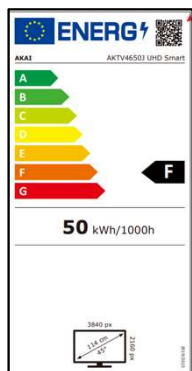

Connettività

RF X2 (T2/S2)

HDMI X3

USB X2

CUFFIE X1

RJ45 X1

CI+ X1

VGA X1

RJ45 X1

COAX X1

Audio: 2 x 8W

Dimensioni e peso

Prodotto

Con Piedini: 1019 x 192 x 631 mm

Senza Piedini: 1019 x 77 x 584 mm

Scatola prodotto: 1079 x 118 x 652 mm

Peso Netto/Lordo: 7,3/8,5 Kg.

Altre info.

Fissaggio a parete

VESA (mm) **200*400**

Passo Viti **M4**

Smart TV

Android 9.00 (1,5 +8 GB)