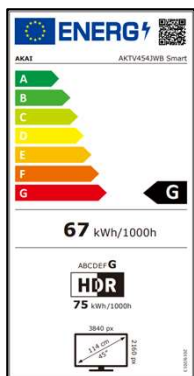

Display

Schermo **45" (114 cm)**

Formato **16:9**

Risoluzione **3840 x 2160 (UHD)**

Luminosità **280 cd/m2**

Contrasto **3000:1**

Colori Display **16.7 M**

Tempo di Risposta **9.5 ms**

Angolo di Visione **178° x 178°**

Ric. Digitale Terrestre **DVB-T2**

H.265 HEVC + S2 SAT

Connessione Internet **WI FI + LAN**
& Bluetooth

Connettività

RF X2 (T2/S2)

HDMI X3

USB X2

CUFFIE X1

RJ45 X1

CI+ X1

OTTICA X1

Altre info.

Fissaggio a parete
VESA (mm) **200*200**
Passo Viti **M6**

Smart TV
WEBOS **1,5 + 8 GB**

Audio: 2 x 8W

Dimensioni e peso

Prodotto

Con Piedini: 1019 x 220 x 631 mm

Senza Piedini: 1019 x 79 x 584 mm

Scatola prodotto: 1079 x 118 x 652 mm

Peso Netto/Lordo: 7,2/9,3 Kg.