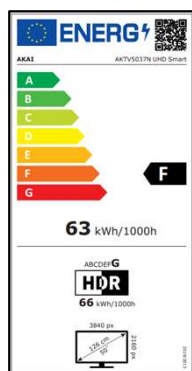

Connettività

RF X1(T2)

HDMI X3

USB X2

CUFFIE X1

AV X1

RJ45 X1

CI+ X1

OTTICA X1

Audio: 2 x 8W