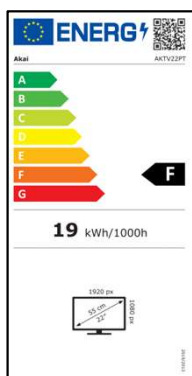

Display

Schermo 22" (55 cm)

Formato 16:9

Risoluzione 1920 x 1080 (FHD)

Luminosità 160 cd/m²

Contrasto 3500:1

Colori Display 16.7 M

Tempo di Risposta 14 ms

Angolo di Visione 178° x 178°

Ric. Digitale Terrestre DVB-T2
H.265 HEVC + S2 SAT

Connettività

RF X2 (T2/S2)

HDMI X1

USB X1 (Non Abilitato)

CUFFIE X1

COAX X1

CI+ X1

AUDIO IN X1

VGA X1

Audio: 2 x 5W

Altre info.

Fissaggio a parete
VESA (mm) 100*100
Passo Viti M4

Dimensioni e peso

Prodotto

Con Piedini: 556 x 168 x 357 mm

Senza Piedini: 556 x 81 x 329 mm

Scatola prodotto: 592 x 118 x 378 mm

Peso Netto/Lordo: 2.56/ 3.45 Kg.