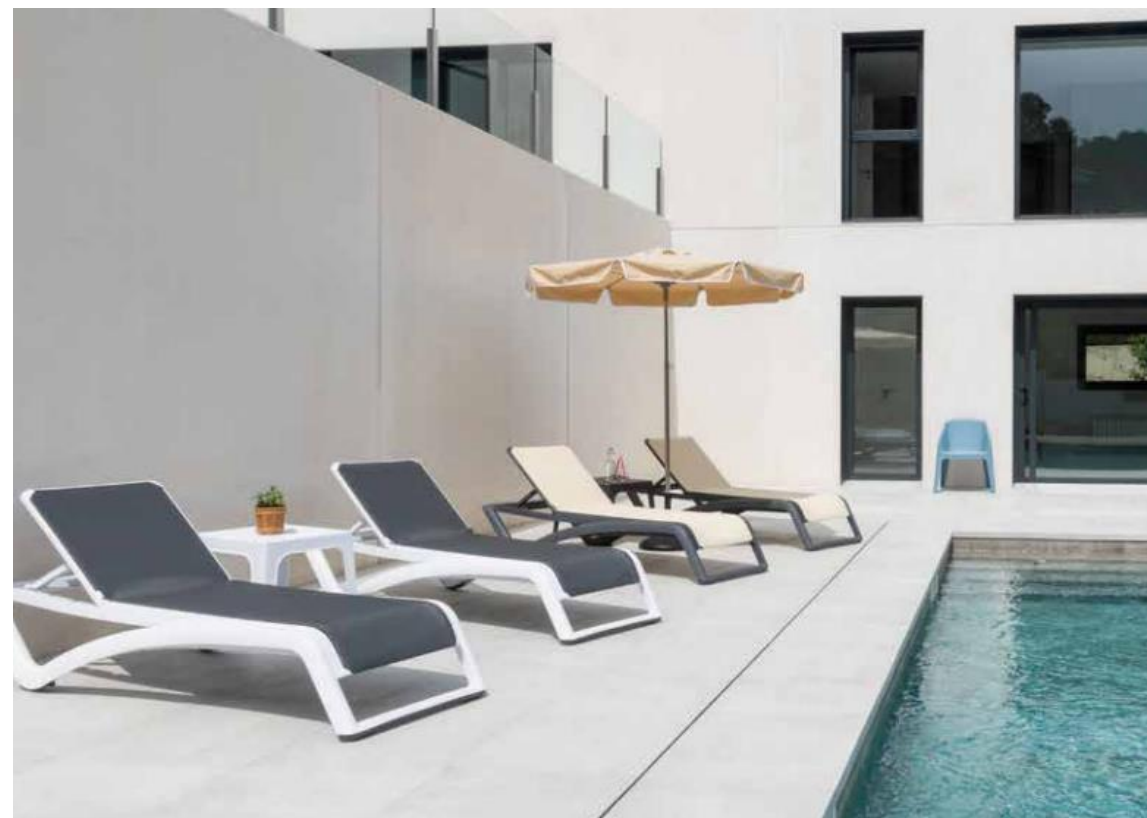

SET BINI LOUNGE

€ 220,00 netto

Set Raff  
Raff set

Colores / Colors

- SET RAF
- 2 poltrone e 1 tavolino
- con cuscini € 148,00 netto

Set Click-Clack  
Click-Clack set

Set Click-Clack con cospines  
Click-Clack set with cushions

Colores / Colors

chocolate  
Chocolote

Arena  
Sand

Bianco  
White

- SET CLICK CLACK
- 1 sofa 2 poltrone 1 tavolino
- € 327,00 netto

Tumbona Sky Club  
Premium Sky Club

Tapizado / Upholstered

Tumbona Sky Premium  
Premium Sky Lounger

Tapizado / Upholstered

BATYLINE  
by Sergio Perini  
500 gr/m2

Color de base / Base Color

- LETTINI SKY
- CLUB struttura bianca € 155,00 netto
- CLUB struttura colorata € 160,00 netto

Tumbona Marina Club  
Marina Club Lounger