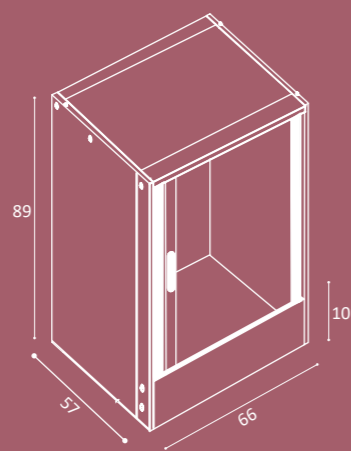

● Struttura in PVC estruso da 20 mm

20 mm extruded PVC structure

REVERSO MOBILI COPRILAVATRICE

Washing machine cover

Distanza studiata anticentrifuga
Security distance for when spinning

Dim. esterne / external
70 x 59 x 91 cm

Dim. interne / internal
66 x 57 x 89 cm

Dim. apertura / opening
56 x 78,5 cm

SISTEMA CON DOPPIO SCORRIMENTO REVERSIBILE ADATTA A LAVATRICI E ASCIUGATRICI CON APERTURA A DESTRA E SINISTRA E AD OBLÒ GRANDI
Double reversible opening adapted to the washing machine and dryers with left-right opening and big oblong