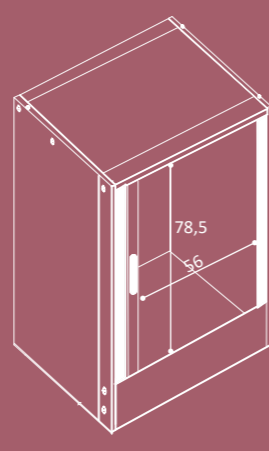

● Struttura in PVC estruso da 20 mm

20 mm extruded PVC structure

REVERSO MOBILI COPRILAVATRICE

Washing machine cover

Distanza studiata anticentrifuga
Security distance for when spinning

Dim. esterne / external
70 x 59 x 91 cm

Dim. interne / internal
66 x 57 x 89 cm

Dim. apertura / opening
56 x 78,5 cm

SISTEMA CON DOPPIO SCORRIMENTO REVERSIBILE ADATTA A LAVATRICI E ASCIUGATRICI CON APERTURA A DESTRA E SINISTRA E AD OBLÒ GRANDI
Double reversible opening adapted to the washing machine and dryers with left-right opening and big oblong