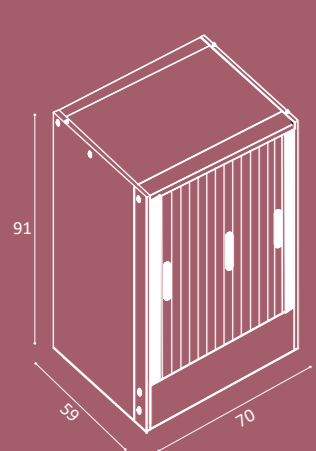

● Struttura in PVC estruso da 20 mm

20 mm extruded PVC structure

REVERSO MOBILI COPRILAVATRICE

Washing machine cover

Distanza studiata anticentrifuga
Security distance for when spinning

Dim. esterne / external
70 x 59 x 91 cm