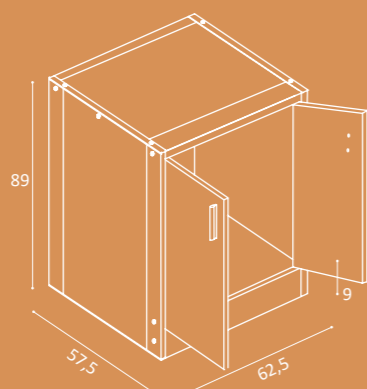

20 mm extruded PVC structure

STRONG UP MOBILI COPRILAVATRICE

Washing machine cover

Distanza studiata anticentrifuga
Security distance for when spinning

Dim. esterne / external
66,5 x 59,5 x 91 cm

Dim. interne / internal
62,5 x 57,5 x 89 cm