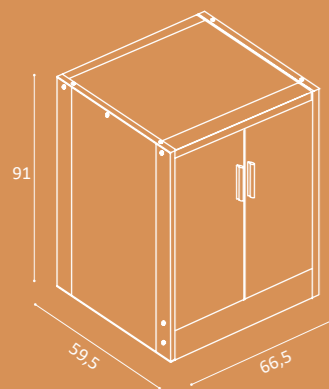

20 mm extruded PVC structure

STRONG UP MOBILI COPRILAVATRICE

Washing machine cover

Distanza studiata anticentrifuga
Security distance for when spinning

Dim. esterne / external
66,5 x 59,5 x 91 cm

Dim. interne / internal
62,5 x 57,5 x 89 cm