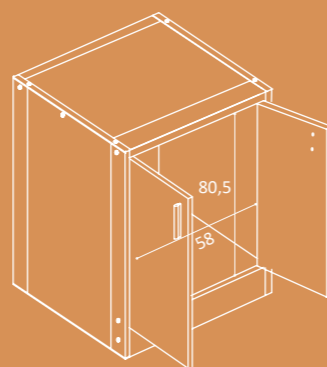

20 mm extruded PVC structure

STRONG UP MOBILI COPRILAVATRICE

Washing machine cover

Distanza studiata anticentrifuga
Security distance for when spinning

Dim. esterne / external
66,5 x 59,5 x 91 cm

Dim. interne / internal
62,5 x 57,5 x 89 cm