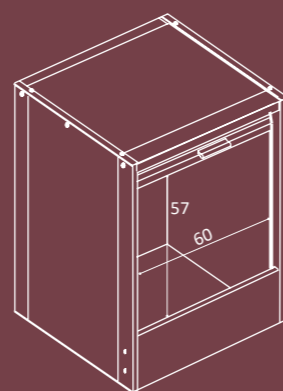

Dim. apertura / opening
60 x 57 cm