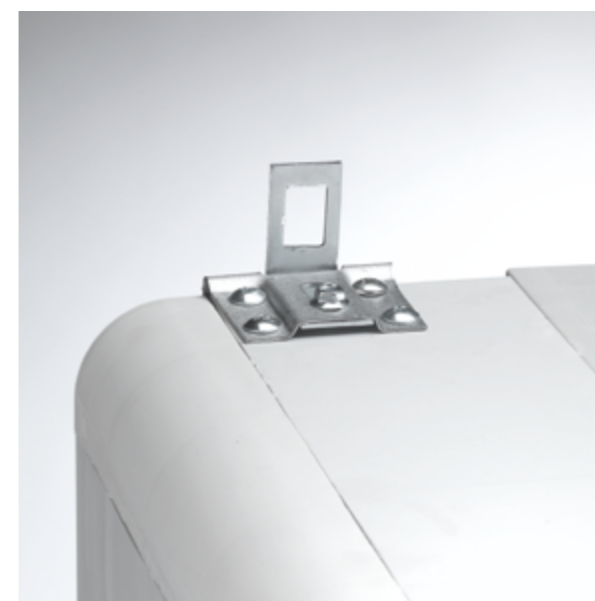

Dim. interne / internal
46 x 35 x 92 cm

Dim. apertura / opening
37 x 90 cm

GANCI PER IL FISSAGGIO A MURO
*Easy fixing hook for quick inspection
of the boiler*

**TOP E BASE ADATTABILE A VARIE
DIMENSIONI DEI TUBI DELLA CALDAIA**
*Top and base adaptable to different
diameters of exhaust pipes of the boiler*