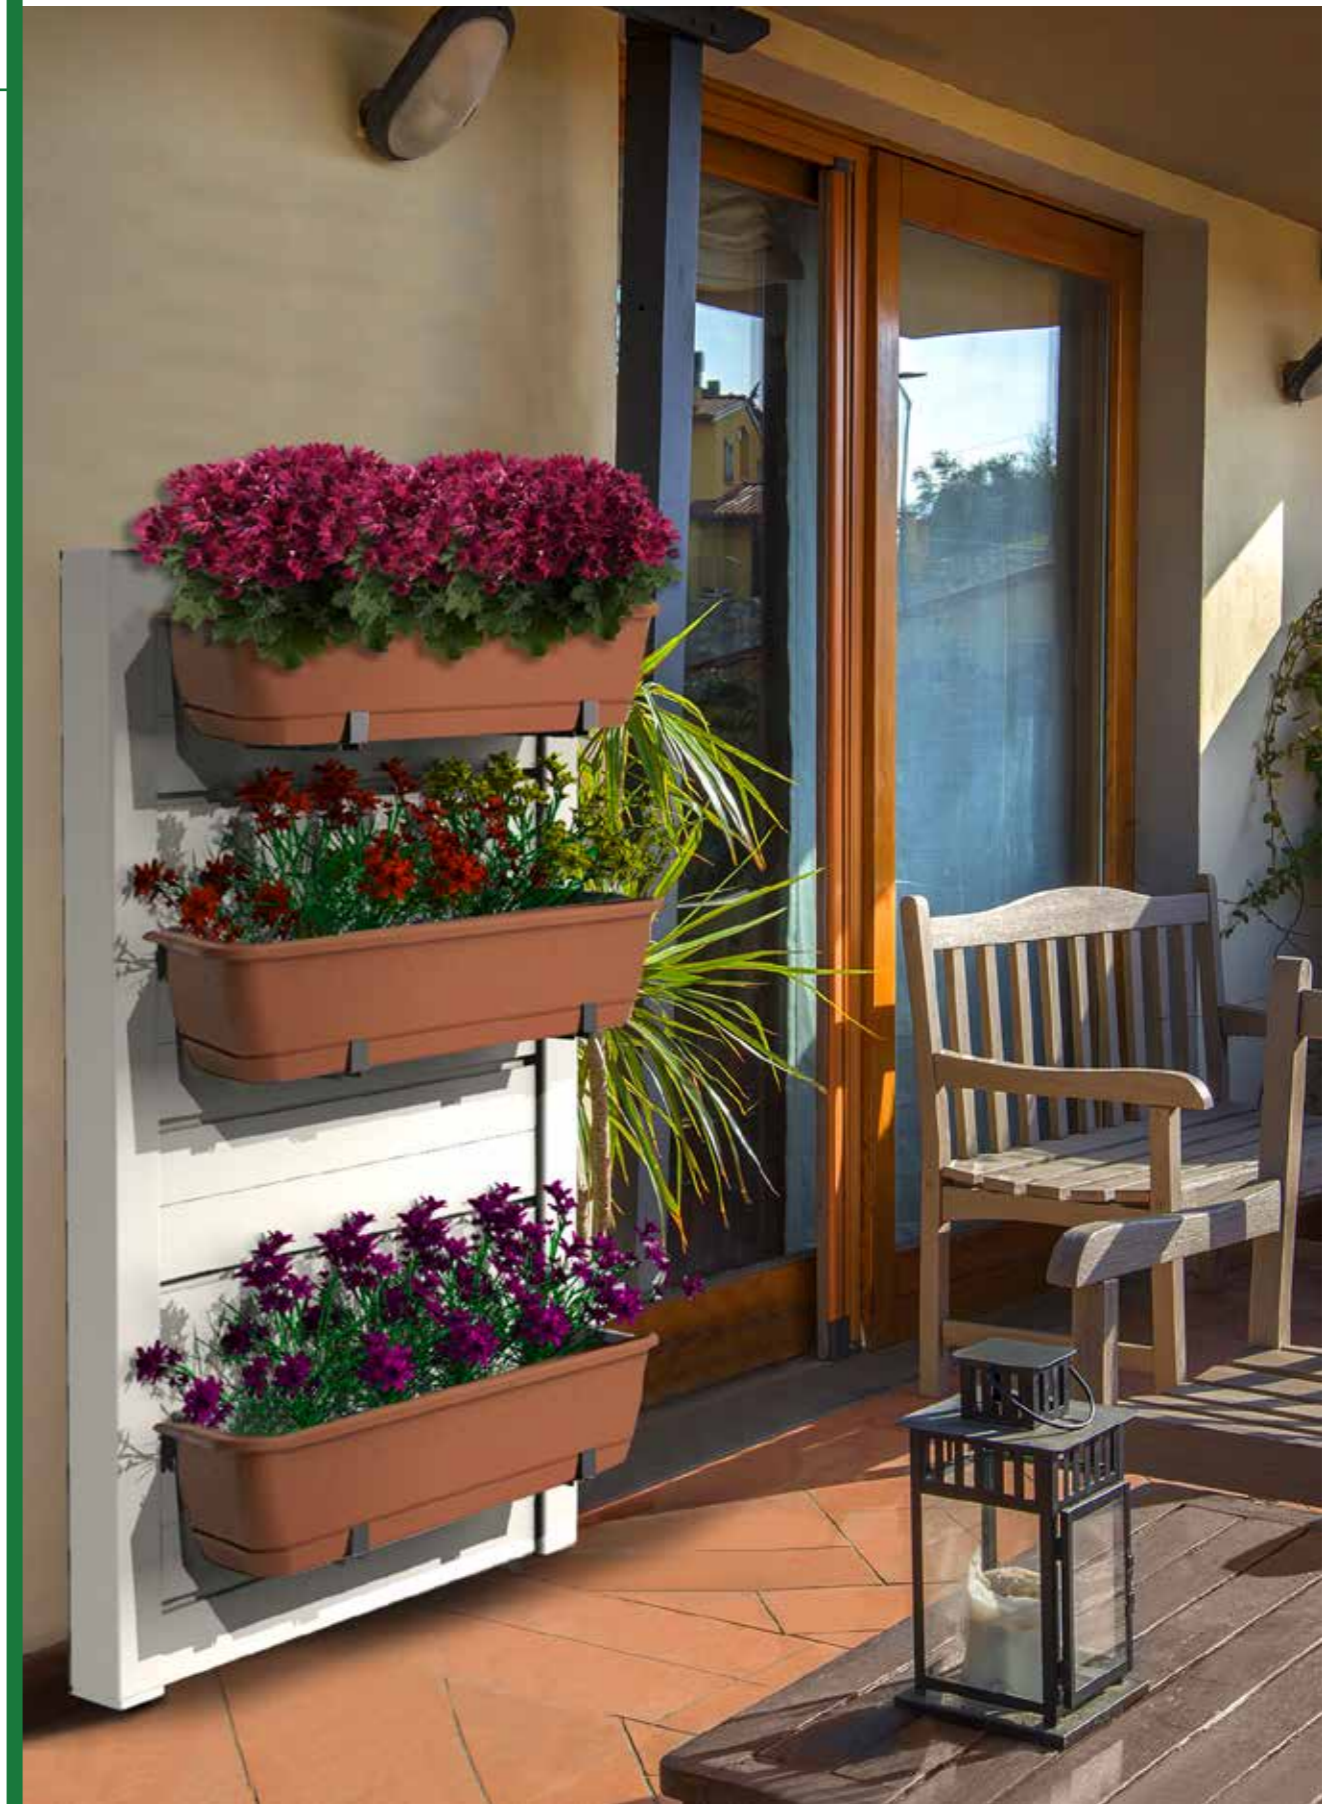

DIM 76x8x115 cm

VERTIGO 145

V49.10.003

8 Ganci inclusi / 8 Hooks included

DIM 76x8x145 cm

Vertigo orto verticale è una parete modulare caratterizzata da doghe bianco/avorio disponibile in 3 diverse dimensioni. Grazie ai ganci porta vaso, Vertigo rende il balcone o la terrazza un ambiente piacevole da vivere.

VASI NON INCLUSI

Vertigo vertical vegetal garden is a modular wall characterized by white / ivory slats available in 3 different sizes. Thanks to the vase hooks, Vertigo makes the balcony or terrace a pleasant environment to live in.