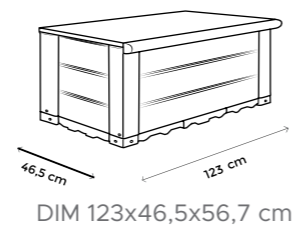

BAULE WOODY GREY 230
V60.11.002

DIM 123x46,5x56,7 cm

BAULI EVO

Evo Trunks

DOGHE PVC 20 MM BIANCHE
WHITE 20 MM PVC SLATS

BAULE EVO 150
V50.11.001

150
LT

BAULE EVO 230
V50.11.002