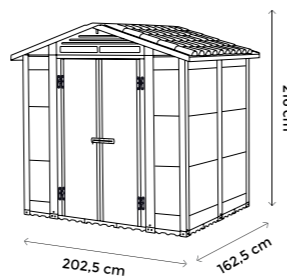

DIM 202,5x162,5x216 cm