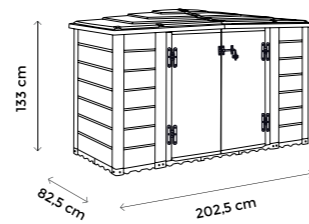

1,86 mq
DIM 202,5x82,5x133 cm