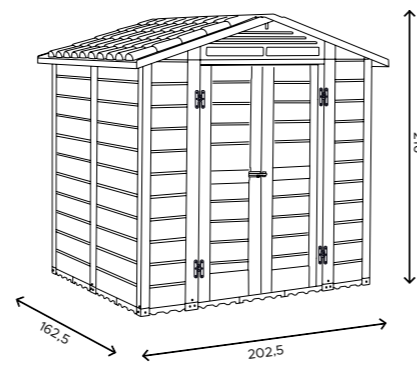

ACCESSORI
OPTIONAL
OPTIONAL
ACCESSORIES