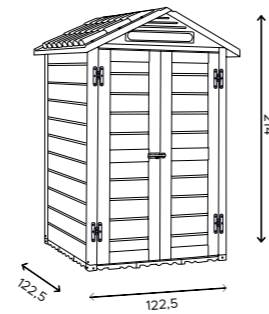

WOODY 120

1,97
MQ

La Casetta Woody 120 in effetto legno 3d, misura 122,5x122,5x214 cm, è disponibile in 2 varianti di colore Natural e Grey, caratterizzata da tetto a doppia falda, porte lucchettabili e pavimento carrabile autolivellante. La casetta può essere corredata da mensole e altri accessori Garofalo (Optional).

The Woody 120 with 3d wood effect, measuring 122,5x122,5x214 cm, is available in 2 colors Natural and Gray, characterized by a double pitched roof, padlockable doors and self-leveling driveway floor. The garden shed can be equipped with shelves and other Garofalo accessories (Optional).

ACCESSORI
OPTIONAL
OPTIONAL
ACCESSORIES

DIM 122,5x122,5x214 cm

DIM 122,5x122,5x214 cm