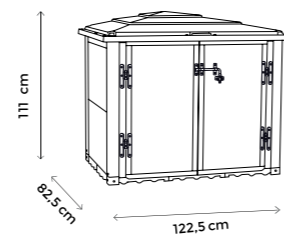

1,15 mq
DIM 122,5x82,5x111 cm