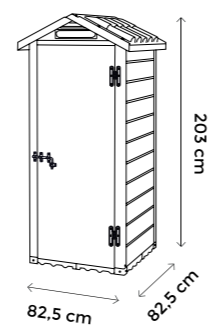

TUSCANY 80

0,93
MQ

La Casetta Tuscany 80 misura 82,5x82,5x203cm, ed è caratterizzata da doghe bianco/avorio, tetto a doppia falda, porta lucchettabile e pavimento carrabile autolivellante. La casetta può essere corredata da mensole e altri accessori Garofalo (Optional).

The Tuscany 80 measures 82.5x82.5x203cm, and is characterized by white / ivory slats, double pitched roof, padlockable door and self-leveling driveway floor.

The garden shed can be equipped with shelves and other Garofalo accessories (Optional).

DIM. 82,5x82,5x203 cm