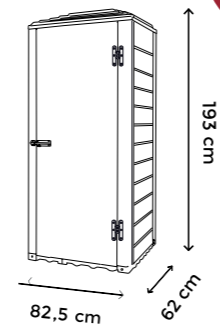

**ACCESSORI
OPTIONAL**
OPTIONAL
ACCESSORIES

GOLEM EVO 40
V52.01.001

**0,35
MQ**

0,35 mq
DIM 82,5x42x193 cm

GOLEM EVO 60
V52.01.002

**0,50
MQ**

0,50 mq
DIM 82,5x62x193 cm

Linea BOX