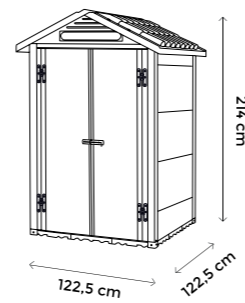

DIM 122,5x122,5x214 cm