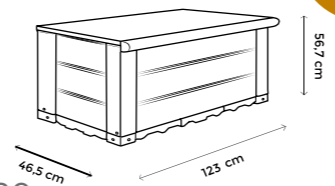

BAULE WOODY NATURAL 230
CODE V61.11.002

DIM 123x46,5x56,7 cm