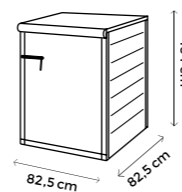

0,75 mq
DIM 82,5x82,5x104 cm