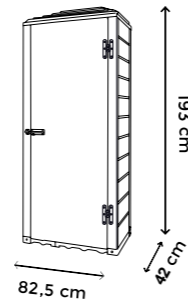

**0,35
MQ**

0,35 mq
DIM 82,5x42x193 cm