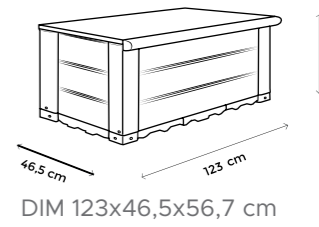

BAULI EVO

Evo Trunks

DOGHE PVC 20 MM BIANCHE
WHITE 20 MM PVC SLATS

BAULE EVO 150
V50.11.001

150
LT

230
LT

BAULI URBAN

Urban Trunks

BAULE URBAN 150
V48.11.001

150
LT

230
LT

DOGHE PVC 20 MM GRIGIE
GREY 20 MM SLATS