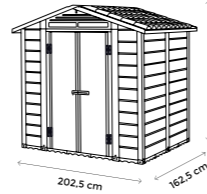

3,98 mq
DIM 202,5x162,5x216 cm