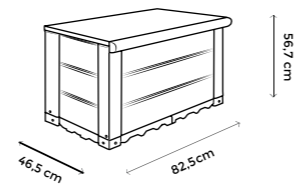

BAULE EVO
150 230

BAULE URBAN
150 230

BAULI WOODY natural

Trunks Woody Natural

150 LT

230 LT

BAULE WOODY NATURAL 150
V61.11.001

DIM 82,5x46,5x56,7 cm