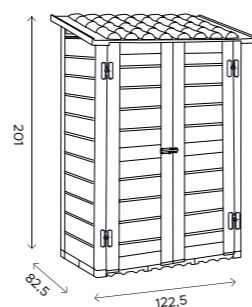

WOODY 100

1,32
MQ

La Casetta Woody 100 in effetto legno 3d, misura 122,5x82,5x201cm, è disponibile in 2 varianti di colore Natural e Grey, caratterizzata da tetto a falda unica, porte lucchettabili e pavimento carrabile autolivellante.
La casetta può essere corredata da mensole e altri accessori Garofalo (Optional).

The Woody 100 with 3d wood effect, measuring 122.5x82.5x201cm, is available in 2 colors Natural and Gray, characterized by a single pitched roof, padlockable doors and self-leveling driveway floor.
The garden shed can be equipped with shelves and other Garofalo accessories (Optional).

ACCESSORI
OPTIONAL
OPTIONAL
ACCESSORIES

DIM 122,5x82,5x203 cm

DIM 122,5x82,5x203 cm