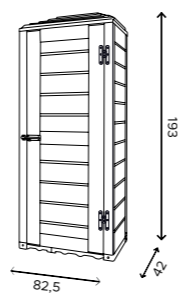

0,35 mq
DIM 82,5x42x193 cm