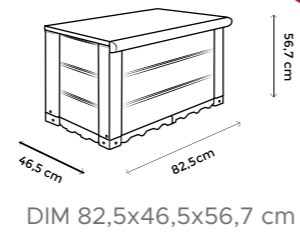

BAULE WOODY GREY 230
V60.11.002

DIM 123x46,5x56,7 cm

BAULI EVO

Evo Trunks

DOGHE PVC 20 MM BIANCHE
WHITE 20 MM PVC SLATS

BAULE EVO 150
V50.11.001

150
LT

BAULE EVO 230
V50.11.002