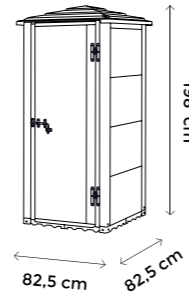

URBAN 80 PAGODA

0,81
MQ

La Casetta URBAN 80 misura 82,5x82,5x198cm, ed è caratterizzata da pannelli grigi monoblocco, tetto a pagoda, porta lucchettabile e pavimento carrabile autolivellante.

The URBAN 80 measures 82.5x82.5x198cm, and is characterized by monobloc grey panels, pagoda roof, lockable door and self-leveling driveway floor.

URBAN 80 PAGODA
V48.04.005

DIM. 82,5x82,5x198 cm