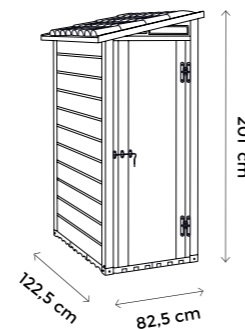

TUSCANY 100 TERRACE

1,32
MQ

La Casetta Tuscany TERRACE 100 misura 122,5x82,5x201cm, è caratterizzata da doghe bianco/avorio, tetto a falda unica, porte finestrate lucchettabili e pavimento carrabile autolivellante.

La casetta può essere corredata da mensole e altri accessori Garofalo (Optional).

The Tuscany TERRACE 100 measures 122.5x82.5x201cm, is characterized by white / ivory slats, single pitched roof, padlockable windowed doors and self-leveling driveway floor.

The garden shed can be equipped with shelves and other Garofalo accessories (Optional).