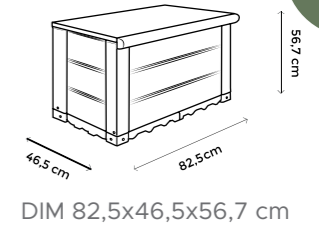

BAULI EVO

Evo Trunks

DOGHE PVC 20 MM BIANCHE
WHITE 20 MM PVC SLATS

BAULE EVO 150
V50.11.001

150
LT

230
LT

BAULI URBAN

Urban Trunks

BAULE URBAN 150
V48.11.001

150
LT

230
LT

DOGHE PVC 20 MM GRIGIE
GREY 20 MM SLATS