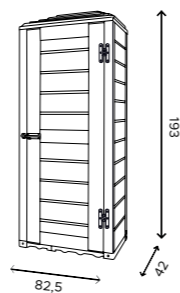

GOLEM WOODY
GREY 60

GOLEM EVO 40

GOLEM EVO 60

GOLEM WOODY 40

0,35
MQ

ACCESSORI
OPTIONAL
OPTIONAL
ACCESSORIES

GOLEM WOODY 40 NATURAL
V52.03.001

0,35 mq
DIM 82,5x42x193 cm