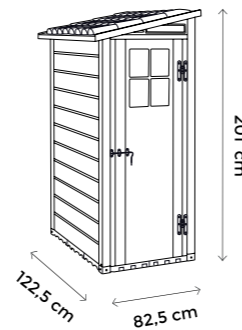

DIM 122,5x82,5x201 cm