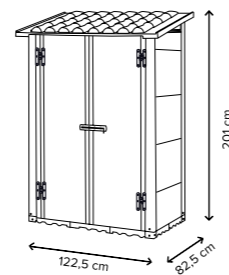

DIM 122,5x82,5x201 cm