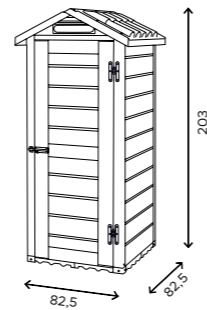

WOODY 80

0,93
MQ

La Casetta Woody 80 in effetto legno 3d, misura 82,5x82,5x203cm, è disponibile in 2 varianti di colore Natural e Grey, caratterizzata da tetto a doppia falda, porta lucchettabile e pavimento carrabile autolivellante. La casetta può essere corredata da mensole e altri accessori Garofalo (Optional).

The Woody 80 with 3d wood effect, measuring 82.5x82.5x203cm, is available in 2 colors Natural and Gray, characterized by a double pitched roof, lockable door and self-leveling driveway floor. The garden shed can be equipped with shelves and other Garofalo accessories (Optional).

ACCESSORI
OPTIONAL
OPTIONAL
ACCESSORIES

WOODY 80 NATURAL
V61.04.004

DIM 82,5x82,5x203 cm

WOODY 80 GREY
V60.04.004

DIM 82,5x82,5x203 cm