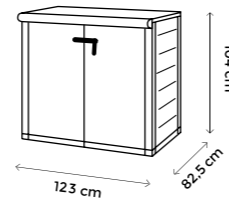

1,11 mq
DIM 123x82,5x104 cm