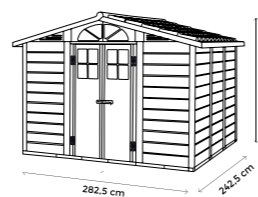

8,06 mq
DIM 282,5x242,5x225 cm